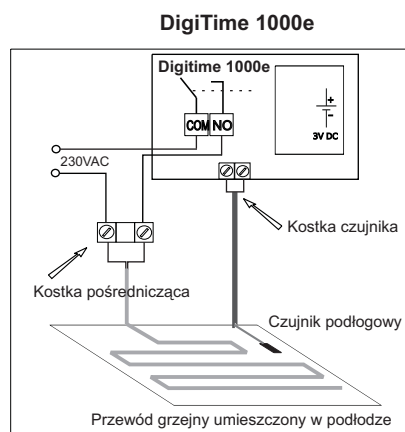

Do ogrzewania podłogowego