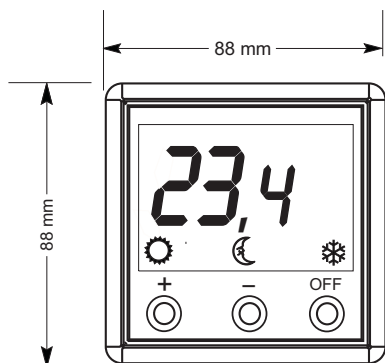

1000 Series

Widok z przodu