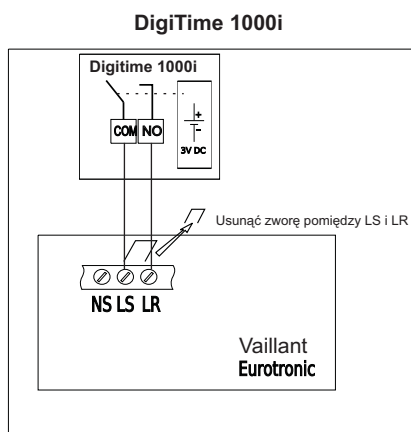

PRZYKŁADY PODŁĄCZENIA

Do pieca gazowego Vaillant